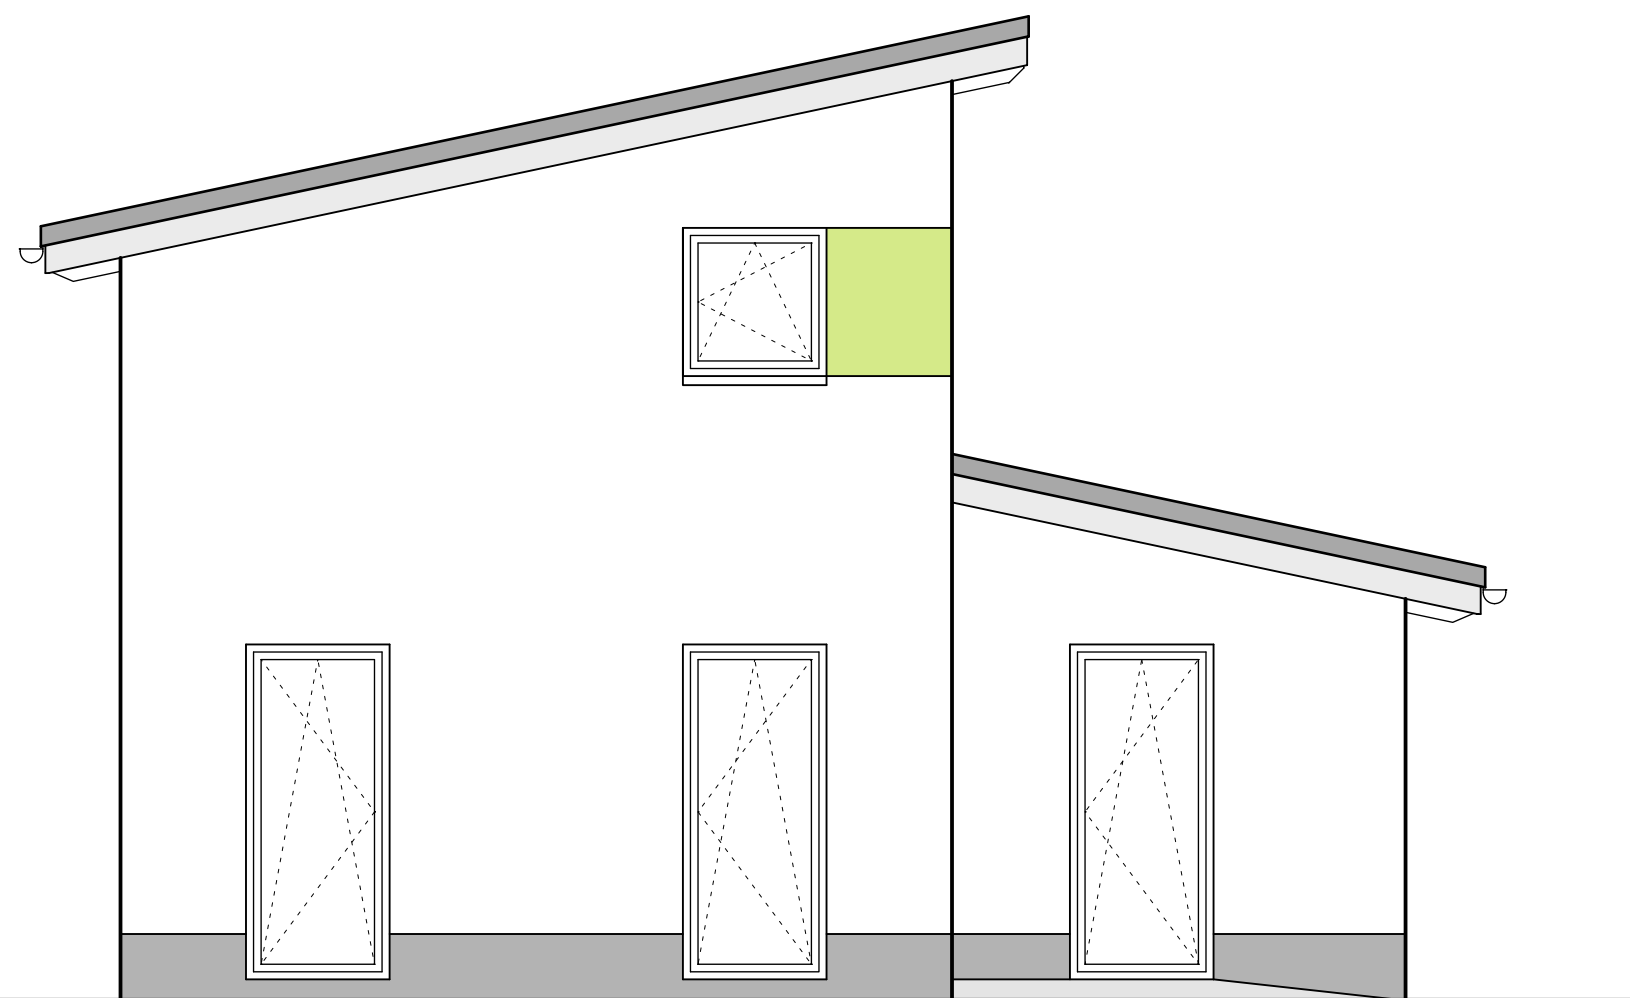

Ostansicht

Nordansicht

Westansicht

Südansicht

Architekturbüro Klaus Haake Barnestraße 24 31515 Wunstorf Telefon (05031) 12185 Telefax (05031) 15496

Projekt: Wochenendhaus
Im Großen Kamp 2, 31535 Neustadt OT Mardorf,

Bauherr: Axel Gläser, Im Hagenbrink 4, 31535 Neustadt

Plan:	Ansichten	Maßstab:	1 : 50
		Plan-Nr.	13
		gez.	16.11.2012